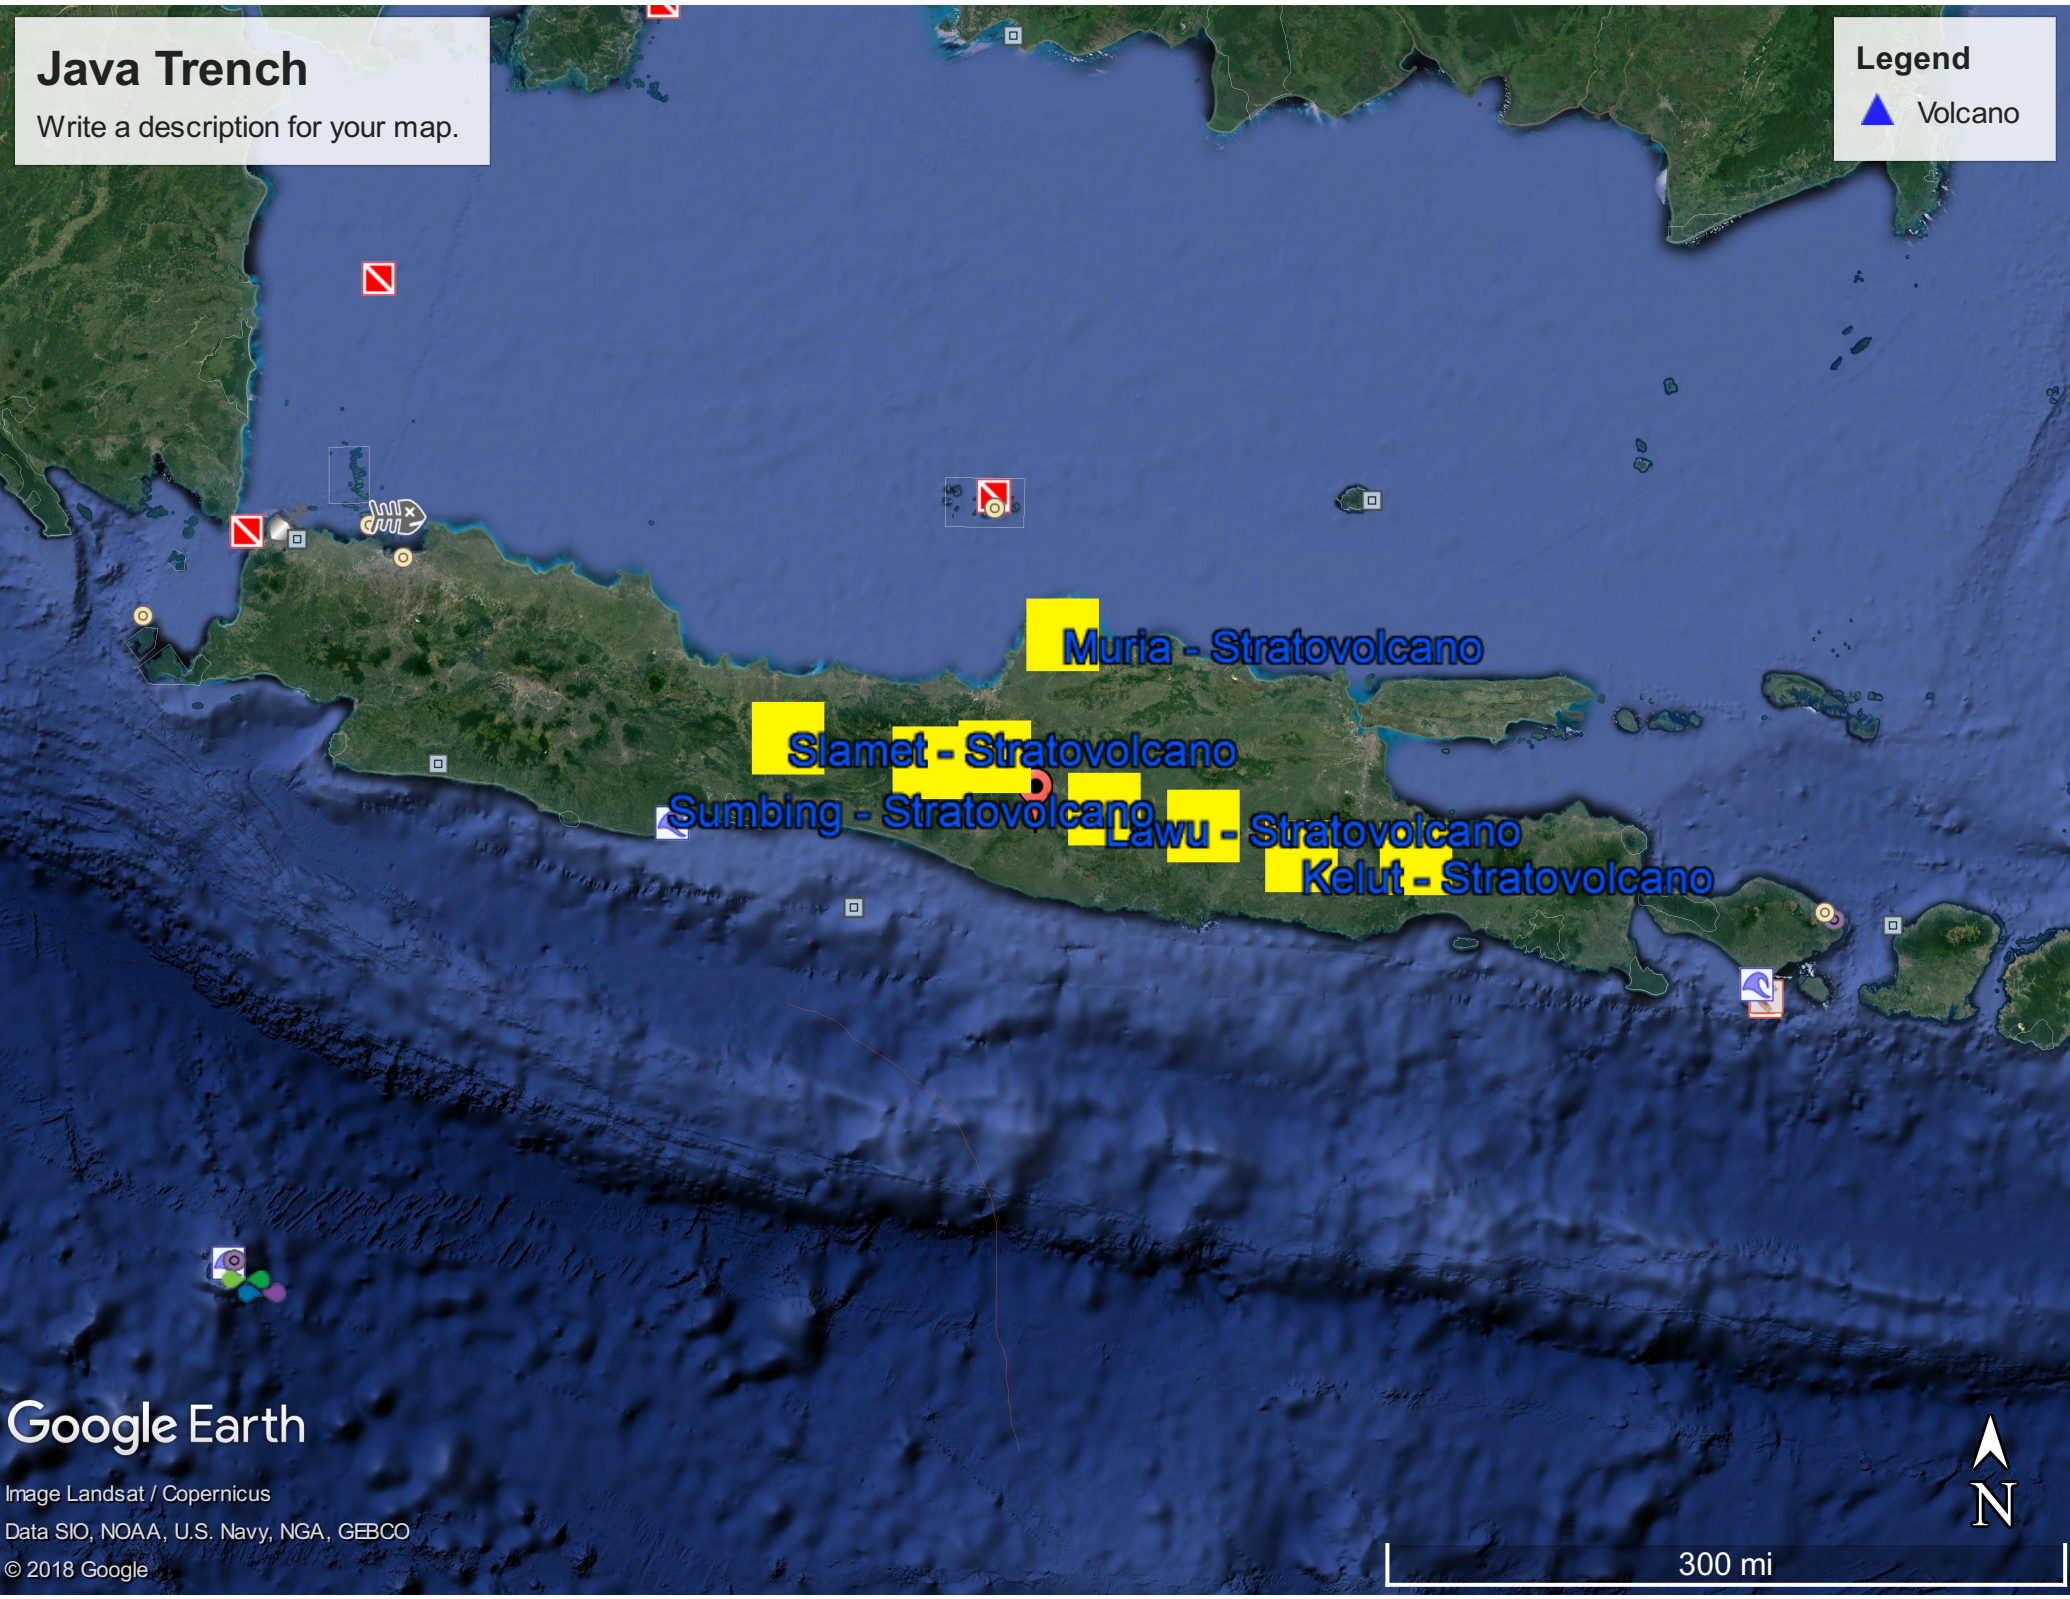

# Java Trench

Write a description for your map.

## Legend

▲ Volcano

Google Earth

Image Landsat / Copernicus  
Data SIO, NOAA, U.S. Navy, NGA, GEBCO  
© 2018 Google

300 mi